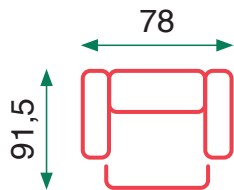

Sillon elevable un motor
Motor OKIN

Single motor lift chair
OKIN motor