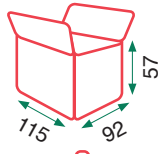

Eloy

48kg

Butaca (1 plaza)

62kg

Sofá (2 plazas)

Gris

Beige

Cojines gruesos y relleno de muelles =comodidad