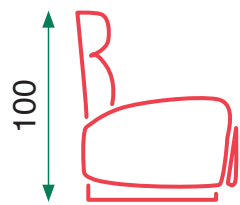

53,5kg
Caja 1

53,5kg
Caja 2

Gris

Blue

Eléctrico

- Sofa dos relax eléctricos
- Gravedad cero
- Asientos muelles ensacados
- Cargador USB

- Electric reclining sofa with two seats
- Zero gravity
- Pocket spring seats
- USB charger