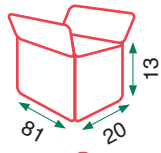

Opción A:
Mesa 160 cm

26kg
Caja 1

8kg
Caja 2

Opción B:
Mesa 180 cm

28kg
Caja 1

8kg
Caja 2

4kg
Caja 2