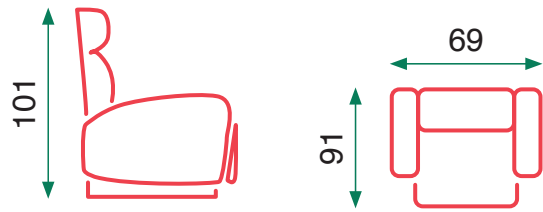

Grey

Beige

Rondo

Gris

Beige

Power Lift (1 motor)

Cojines gruesos y relleno de muelles =comodidad

- Sistema reclinable: Power Lift
- Motor: 1 motor
- Masaje: Vibración en el respaldo
- Función calor: Sí
- Asientos: Muelles ensacados sobre muelle zig-zag
- Respaldo: Fibra de alta calidad