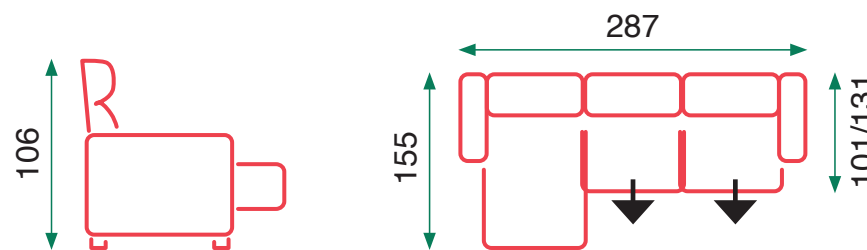

Pocket spring seats
Car slider to the ground
Multi-point reclining headrest italian type
Reversible chaise longue

Beige

Desirée

Gris

Beige

Cojines gruesos y relleno de muelles =comodidad

Respaldos reclinables multipuntos
Chaiselong con arcón
Asientos de muelle ensacado
Cojines desenfundables
Deslizante al suelo