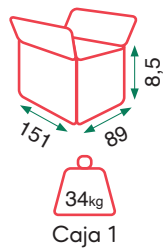

Opción B:
Mesa 180 cm

28kg
Caja 1

8kg
Caja 2

Inari (acabado cambrian)

4kg
Caja 2

Mulan (acabado cerámico claro)

GLOBALMAY

Avda. Antic Regne de Valencia 31 · 46290 Alcasser (VALENCIA) España
Teléfono +34 924 401 130 · Móvil: +34 604 440 819
pedidos@globalmay.online · www.globalmay.es