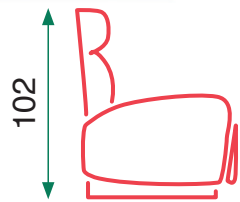

Grey

Beige

Kaden

Kaden

Empuje (Push-back)

Cojín del asiento: espuma de D-25
Función de sillón reclinable manual
Sillón reclinable con función push-back

Seat cushion: 25 density foam
Manual recliner function
Push-back function recliner