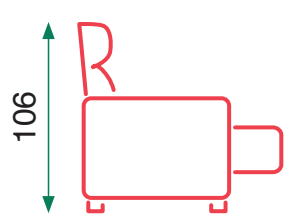

Gris

Beige

Tejido impermeable y secado rápido

Cojines gruesos y relleno de muelles =comodidad

- Asientos de muelles ensacados
- Cabezal reclinable multipunto
- Deslizante de carro al suelo
- Cojines defenfundables

- Pocket spring seats
- Multi-point reclining headrest
- Car slider to the ground
- Removable cushion covers