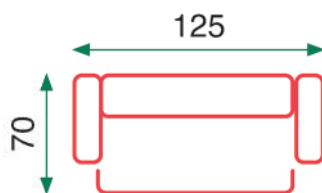

Azul

Gris

Mostaza

Lisboa 3+2

Lisboa 3+2

| Espuma 25 kg. media

| 25 kg. medium foam

Crudo