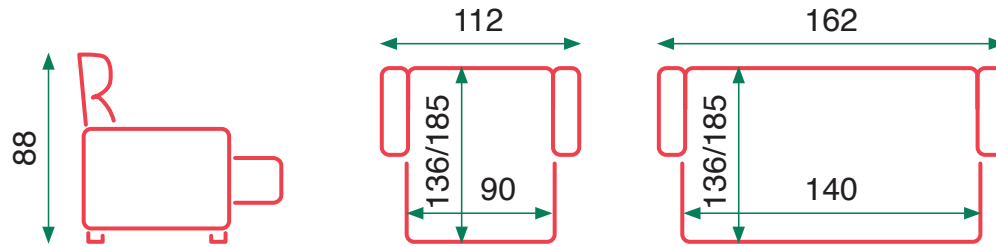

Eloy

48kg

Butaca (1 plaza)

62kg

Sofá (2 plazas)

Gris

Beige

Cojines gruesos y relleno de muelles =comodidad