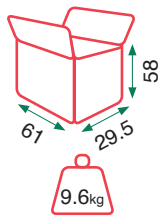

Azul

Beige

Gris

Mostaza