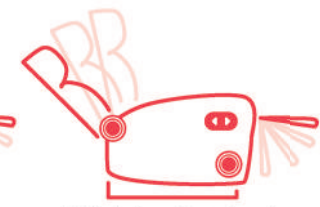

Grey

Beige

Luk

Tirador manual (2 plazas)

Eléctrico (3 y 1 plazas)

Cojín del asiento: espuma de D-25

Sofá de 3 plazas con 2 sillones reclinables eléctricos

Sofá de 2 plazas con 2 sillones reclinables manuales