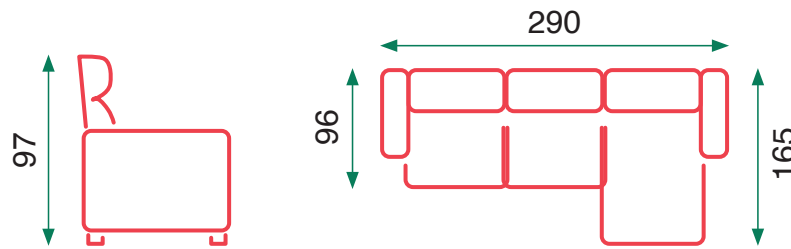

Tejido impermeable
y secado rápido

Cojines gruesos y
relleno de muelles
=comodidad

- Asientos de muelles ensacados
- 2 asientos eléctricos
- Espuma D-25
- Mecanismos OKIN
- Cabezal reclinable multipunto
- Floca de primera calidad
- Cojines desenfundables

- Pocket spring seats
- 2 electric seats
- D-25 foam
- OKIN mechanisms
- Multi-point reclining headrest
- Premium flocking
- Removable cushions