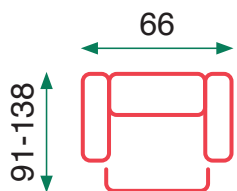

Grey

Beige

Kaden

Kaden

Empuje (Push-back)

Cojín del asiento: espuma de D-25
Función de sillón reclinable manual
Sillón reclinable con función push-back

Seat cushion: 25 density foam
Manual recliner function
Push-back function recliner