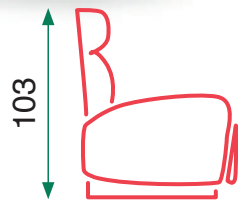

Power Lift (2 motores)

Cojín del asiento: espuma de D-25
Función de elevación y inclinación eléctrica
Motor OKIN
Cabecero y riñoneras accionadas con motor

Seat cushion: 25 density foam
Electrical lift & recliner function
OKIN motor
Motor-driven headrest and waistbands