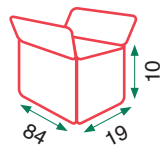

Opción B:
Mesa 180 cm

28kg
Caja 1

8kg
Caja 2

Inari (acabado cambrian)

4kg
Caja 2

Mulan (acabado cerámico claro)

GLOBALMAY

Avda. Antic Regne de Valencia 31 · 46290 Alcasser (VALENCIA) España
Teléfono +34 924 401 130 · Móvil: +34 604 440 819
pedidos@globalmay.online · www.globalmay.es