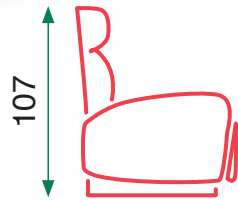

Kito

Sillon elevable un motor
Motor OKIN

Single motor lift chair
OKIN motor

Grey

Beige