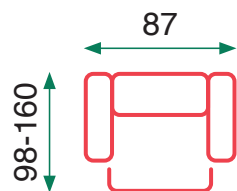

Power Lift (2 motores)

Cojín del asiento: espuma de D-25
Función de elevación y inclinación eléctrica
Motor OKIN
Cabecero y riñoneras accionadas con motor

Seat cushion: 25 density foam
Electrical lift & recliner function
OKIN motor
Motor-driven headrest and waistbands