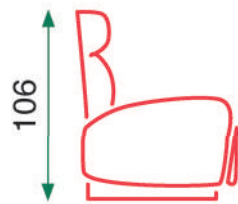

Eléctrico (2 motores)

Cojín del asiento: espuma de D-25 muelle ensacado
Motor OKIN
Giratorio

Seat cushion: 25 density foam pocket spring
OKIN motor
Rotary