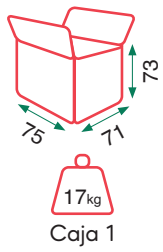

Asiento de muelles ensacados
Pata de madera de roble

Pocket spring seat
Oak wood leg

Lisboa

| Espuma 25 kg. media

| 25 kg. medium foam

Beige

Crudo

Green