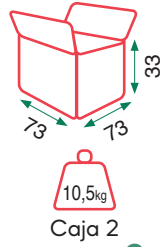

Peso Total (Bruto)

Beige

Mawi (patín negro)

Grey

Anne (mesa extensible / acabado antracita)

Opción A:
Mesa 160 cm

26kg
Caja 1

8kg
Caja 2