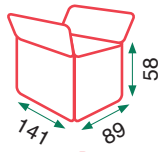

Beige

Star

- Sistema click-clack
- Muelles ensacados
- Patas en ABS
- Base con arcón

- Click-clack system
- Pocket springs
- ABS legs
- Base with storage box

Gris

Nod

61kg
Caja 1

47kg
Caja 2