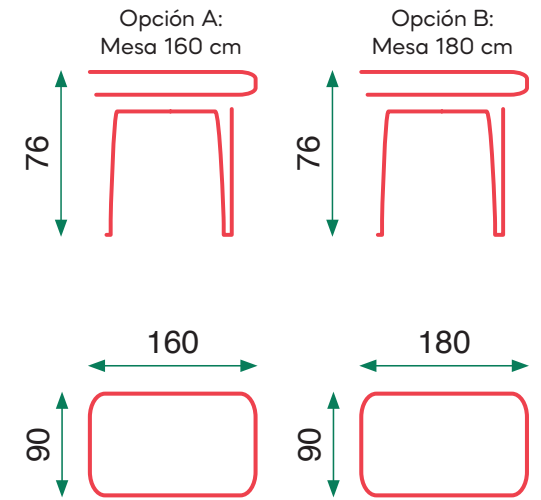

Opción A:
Mesa 160 cm

26kg
Caja 1

8kg
Caja 2

Opción B:
Mesa 180 cm

28kg
Caja 1

8kg
Caja 2

Inari (acabado cambrian)