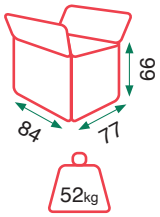

Power Lift (2 motores)

Cojín del asiento: espuma de D-25
Función de elevación y inclinación eléctrica
Motor OKIN
Cabecero y riñoneras accionadas con motor

Seat cushion: 25 density foam
Electrical lift & recliner function
OKIN motor
Motor-driven headrest and waistbands