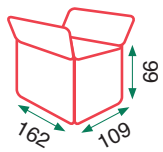

Bed
Pocket spring seats

Mario

Mario

56kg

Caja 1

43kg

Caja 2

61kg