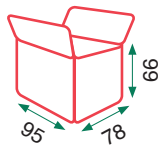

Bed
Pocket spring seats

Mario

Mario

56kg

Caja 1

43kg

Caja 2

61kg