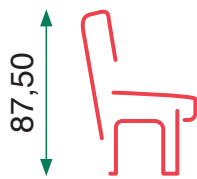

Pack 4 und.

18,5kg

Peso Total (Bruto)

4,2kg

Peso Neto por Silla

Beige

Royal (pata negra)

Grey