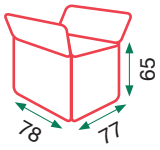

Francia

46kg
1 Motor

50kg
2 Motores

Cojín del asiento: espuma de D-25
Motor OKIN

Seat cushion: 25 density foam
OKIN motor

Grey

Beige