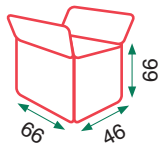

Pack 4 und.

18,5kg

Peso Total (Bruto)

4,2kg

Peso Neto por Silla

Beige

Royal (pata negra)

Grey