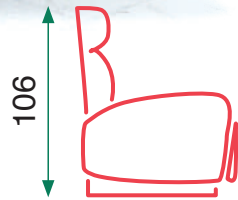

46kg
1 Motor

50kg
2 Motores