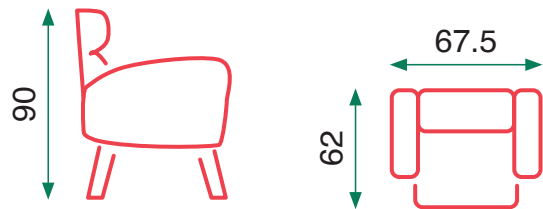

Asiento de espuma D-25
Pata de madera de roble

D-25 foam seat
Oak wood leg