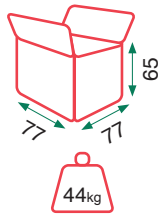

Katya

Sillon elevable un motor
Motor OKIN

Power Lift (1 motor)

Single motor lift chair
OKIN motor

Grey

Beige