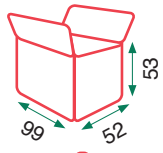

Multi-point reclining backrests
Chaise longue with chest
Bed
Pocket spring seats

Cojines gruesos y relleno de muelles =comodidad

Gris

Beige

Luna lineal

40kg
Caja 1

50kg
Caja 2

21kg
Caja 3