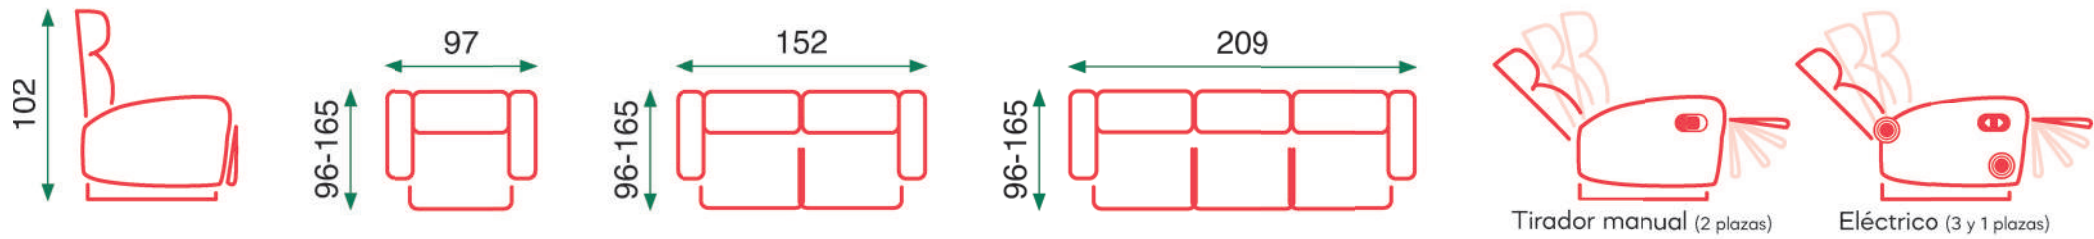

Grey

Beige

Rondo

Gris

Beige

Power Lift (1 motor)

Cojines gruesos y relleno de muelles =comodidad

- Sistema reclinable: Power Lift
- Motor: 1 motor
- Masaje: Vibración en el respaldo
- Función calor: Sí
- Asientos: Muelles ensacados sobre muelle zig-zag
- Respaldo: Fibra de alta calidad

- Reclining system: Power Lift
- Motor: 1 motor
- Massage: Vibration in the backrest
- Heating function: Yes
- Seats: Pocket springs over zigzag springs
- Backrest: High-quality fiber

Italia

Gris

Beige

Cojines gruesos y relleno de muelles =comodidad

Tipo: Sillón Power Life elevable
Motores: 2 motores independientes
Funciones: Elevación vertical
Posición relax
Ayuda a la incorporación
Accionamiento: Mando de control sencillo e intuitivo

Type: Power Life Lift Chair
Motors: 2 independent motors
Functions: Vertical lift
Relax position
Assistance with standing
Operation: Simple and intuitive control panel