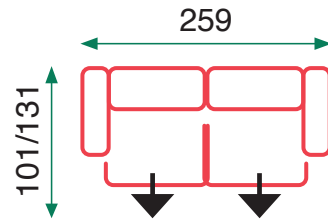

Tejido impermeable y secado rápido

Cojines gruesos y relleno de muelles =comodidad

- Respaldos reclinables multipuntos
- Asientos de muelle ensacado
- Cojines desenfundables
- Deslizante al suelo

- Multi-point reclining backrests
- Pocket spring seats
- Removable cushion covers
- Slides to the floor