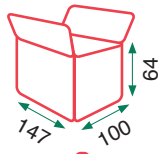

Tejido impermeable
y secado rápido

Cojines gruesos y
relleno de muelles
=comodidad

Enma lineal

Enma lineal

68kg

Caja 1

30kg

Caja 2