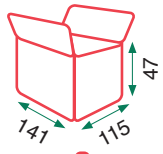

Eloy

48kg

Butaca (1 plaza)

62kg

Sofá (2 plazas)

Gris

Beige

Cojines gruesos y relleno de muelles =comodidad