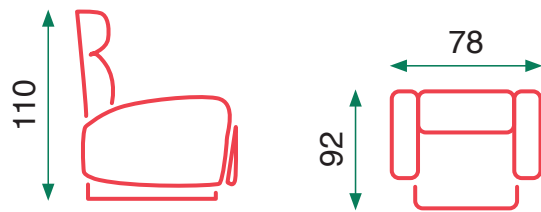

Bregó Grey

Bregó Beige

AS1128 Grey

AS1128 Beige

Power Lift (1 motor)

Power Lift (2 motores ruedas)

Cojines gruesos y relleno de muelles =comodidad

- Cojín del asiento: espuma de D-25
- Muelle ensacado en los asientos
- Motor OKIN
- Carro de desplazamiento con ruedas (disponible solo en 2 motores)
- Palanca de bloqueo (disponible solo en 2 motores)