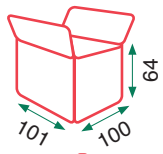

Multi-point reclining backrests
Chaise longue with chest
Bed
Pocket spring seats

Cojines gruesos y relleno de muelles =comodidad

Gris

Beige

Luna lineal

40kg
Caja 1

50kg
Caja 2

21kg
Caja 3