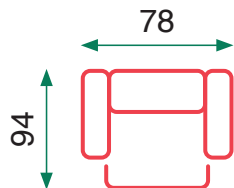

46kg
1 Motor

50kg
2 Motores