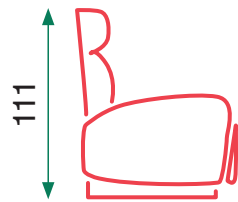

Power Lift (1 motor)

Sillon elevable un motor
Motor OKIN

Single motor lift chair
OKIN motor