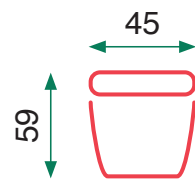

Pack 4 und.

18,5kg

Peso Total (Bruto)

4,2kg

Peso Neto por Silla

Beige

Royal (pata negra)

Grey

Pack 2 und.

13,5kg

Peso Total (Bruto)

Beige

Hera (patín negro)

Grey

Pack 4 und.

25,85kg

Peso Total (Bruto)

Beige

Mawi (patín negro)

Grey