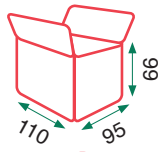

Bed
Pocket spring seats

Mario

Mario

56kg

Caja 1

43kg

Caja 2

61kg