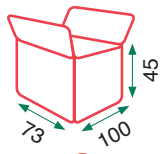

Tejido impermeable
y secado rápido

Cojines gruesos y
relleno de muelles
=comodidad

Enma lineal

Enma lineal

68kg

Caja 1

30kg

Caja 2