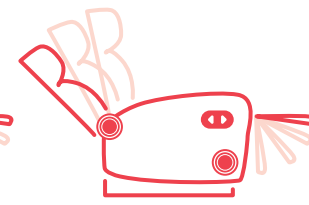

Grey

Denis

Tirador manual (2 plazas)

Eléctrico (3 y 1 plazas)

Cojín del asiento: espuma de D-25
 Sofá de 3 plazas con 2 sillones reclinables eléctricos
 Sofá de 2 plazas con 2 sillones reclinables manuales
 Sillón reclinable eléctrico