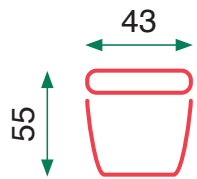

Pack 4 und.

18,5kg

Peso Total (Bruto)

4,2kg

Peso Neto por Silla

Beige

Royal (pata negra)

Grey