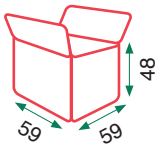

16,4kg

Caja 1

13,4kg

Caja 2

Beige

Gris Claro

Gris Oscuro