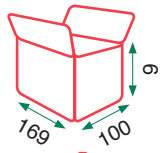

Peso Total (Bruto)

Beige

Mawi (patín negro)

Grey

Anne (mesa extensible / acabado antracita)

Opción A:
Mesa 160 cm

26kg
Caja 1

8kg
Caja 2