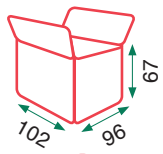

53,5kg
Caja 1

53,5kg
Caja 2

Gris

Blue

Eléctrico

- Sofa dos relax eléctricos
- Gravedad cero
- Asientos muelles ensacados
- Cargador USB

- Electric reclining sofa with two seats
- Zero gravity
- Pocket spring seats
- USB charger