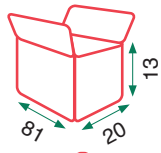

Peso Total (Bruto)

Beige

Mawi (patín negro)

Grey

Anne (mesa extensible / acabado antracita)

Opción A:
Mesa 160 cm

26kg
Caja 1

8kg
Caja 2