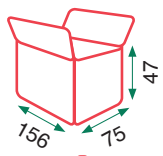

Gris

Beige

Enma

55kg

Caja 1

52kg

Caja 2

18kg