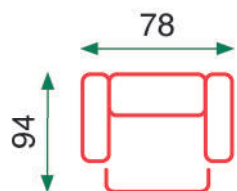

Eléctrico (2 motores)

Cojín del asiento: espuma de D-25 muelle ensacado
Motor OKIN
Giratorio

Seat cushion: 25 density foam pocket spring
OKIN motor
Rotary