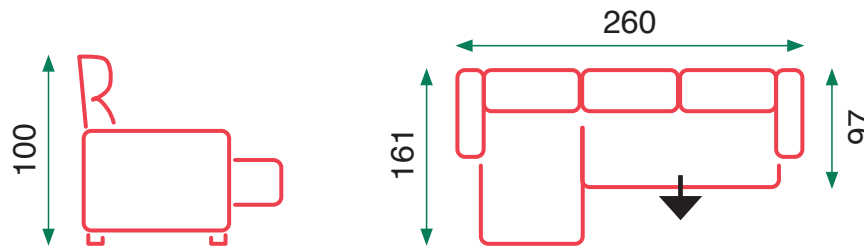

Nod

61kg
Caja 1

47kg
Caja 2

Gris

Beige

Cojines gruesos y relleno de muelles =comodidad

- Respaldos fijos
- Chaiselong reversible con arcón
- Cama
- Asientos de muelle ensacado

- Fixed backrests
- Reversible chaise lounge with storage
- Bed
- Pocket spring seats