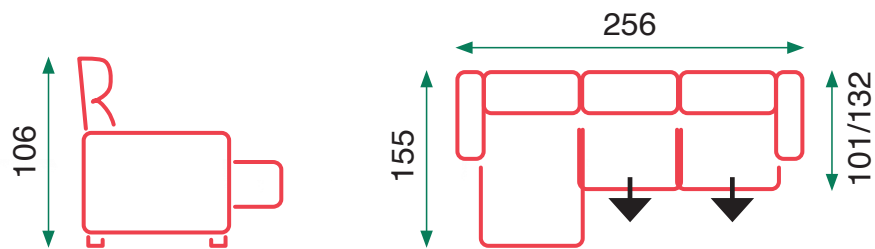

Enma

55kg

Caja 1

52kg

Caja 2

18kg

Caja 3

Gris

Beige

Cojines gruesos y relleno de muelles =comodidad

- Asientos de muelles ensacados
- Cabezal reclinable multipunto
- Deslizante de carro al suelo
- Chaise longue reversible

- Pocket spring seats
- Multi-point reclining headrest
- Car slider to the ground
- Reversible chaise longue