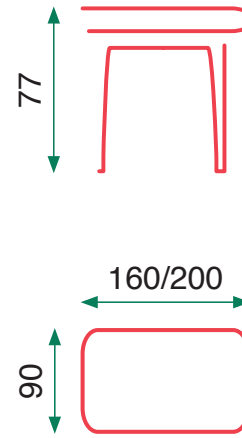

Peso Total (Bruto)

Beige

Mawi (patín negro)

Grey

Anne (mesa extensible / acabado antracita)

Opción A:
Mesa 160 cm

26kg
Caja 1

8kg
Caja 2