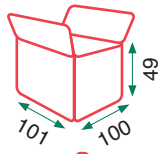

Multi-point reclining backrests
Chaise longue with chest
Bed
Pocket spring seats

Cojines gruesos y relleno de muelles =comodidad

Gris

Beige

Luna lineal

40kg
Caja 1

50kg
Caja 2

21kg
Caja 3