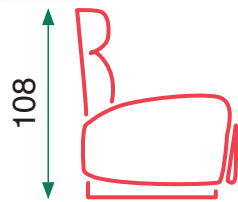

Katya

Sillon elevable un motor
Motor OKIN

Power Lift (1 motor)

Single motor lift chair
OKIN motor

Grey

Beige