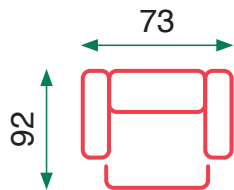

Power Lift (1 motor)

Sillon elevable un motor
Motor OKIN

Single motor lift chair
OKIN motor