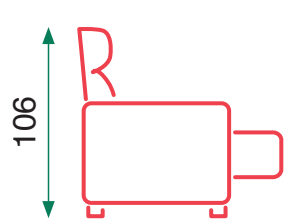

Tejido impermeable y secado rápido

Cojines gruesos y relleno de muelles =comodidad

- Respaldos reclinables multipuntos
- Asientos de muelle ensacado
- Cojines desenfundables
- Deslizante al suelo

- Multi-point reclining backrests
- Pocket spring seats
- Removable cushion covers
- Slides to the floor