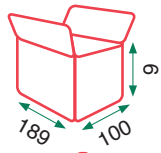

Opción A:
Mesa 160 cm

26kg
Caja 1

8kg
Caja 2

Opción B:
Mesa 180 cm

28kg
Caja 1

8kg
Caja 2

4kg
Caja 2