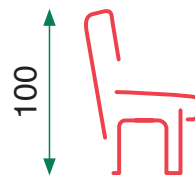

Pack 4 und.

18,5kg

Peso Total (Bruto)

4,2kg

Peso Neto por Silla

Beige

Royal (pata negra)

Grey

Pack 2 und.

13,5kg

Peso Total (Bruto)

Beige

Hera (patín negro)

Grey

Pack 4 und.

25,85kg

Peso Total (Bruto)

Beige

Mawi (patín negro)

Grey