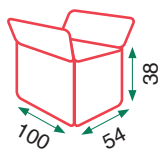

Gris

Beige

Enma

55kg

Caja 1

52kg

Caja 2

18kg