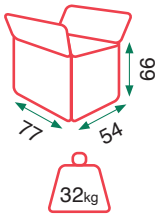

Grey

Beige

Kaden

Kaden

Empuje (Push-back)

Cojín del asiento: espuma de D-25
Función de sillón reclinable manual
Sillón reclinable con función push-back

Seat cushion: 25 density foam
Manual recliner function
Push-back function recliner