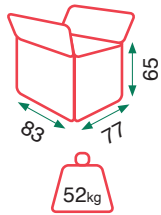

Bregó Grey

Bregó Beige

AS1128 Grey

AS1128 Beige

Power Lift (1 motor)

Power Lift (2 motores ruedas)

Cojines gruesos y relleno de muelles =comodidad

- Cojín del asiento: espuma de D-25
- Muelle ensacado en los asientos
- Motor OKIN
- Carro de desplazamiento con ruedas (disponible solo en 2 motores)
- Palanca de bloqueo (disponible solo en 2 motores)