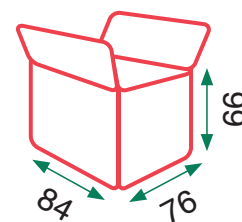

Denis

Cojín del asiento: espuma de D-25
Sofá de 3 plazas con 2 sillones reclinables eléctricos
Sofá de 2 plazas con 2 sillones reclinables manuales
Sillón reclinable eléctrico

Seat cushion: 25 density foam
3 seats sofa with 2 electric recliner
2 seats sofa with 2 manual recliner
Electric recliner armchair

Grey

Beige