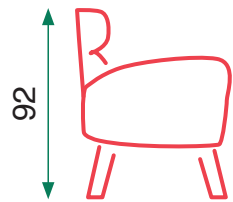

Asiento de muelles ensacados
Pata de madera de roble

Pocket spring seat
Oak wood leg

Lisboa

| Espuma 25 kg. media

| 25 kg. medium foam

Beige

Crudo

Green