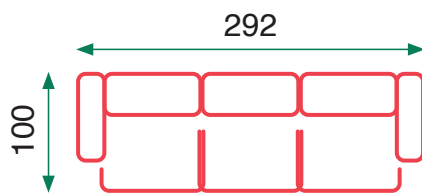

Minerva

Tejido impermeable
y secado rápido

Cojines gruesos y
relleno de muelles
=comodidad

Asientos de muelles ensacados
Deslizante de carro al suelo
Cabezal reclinable multipunto

Pocket spring seats
Car slider to the ground
Multi-point reclining headrest