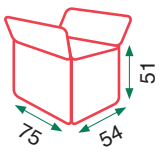

Iratí

Pack 4 und.