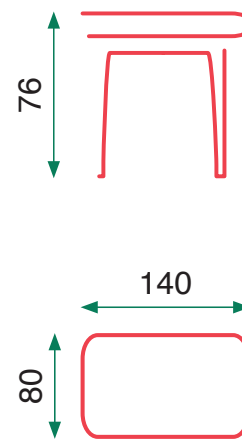

Opción B:
Mesa 180 cm

28kg
Caja 1

8kg
Caja 2

Inari (acabado cambrian)

4kg
Caja 2

Mulan (acabado cerámico claro)

GLOBALMAY

Avda. Antic Regne de Valencia 31 · 46290 Alcasser (VALENCIA) España
Teléfono +34 924 401 130 · Móvil: +34 604 440 819
pedidos@globalmay.online · www.globalmay.es