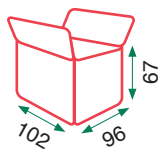

53,5kg
Caja 1

53,5kg
Caja 2

Gris

Blue

Eléctrico

- Sofa dos relax eléctricos
- Gravedad cero
- Asientos muelles ensacados
- Cargador USB

- Electric reclining sofa with two seats
- Zero gravity
- Pocket spring seats
- USB charger