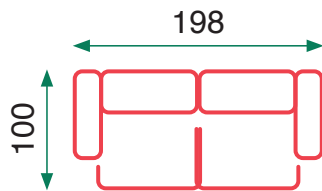

53,5kg
Caja 1

53,5kg
Caja 2

Gris

Blue

Eléctrico

- Sofa dos relax eléctricos
- Gravedad cero
- Asientos muelles ensacados
- Cargador USB

- Electric reclining sofa with two seats
- Zero gravity
- Pocket spring seats
- USB charger