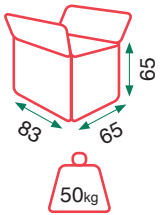

Italia

Gris

Beige

Cojines gruesos y relleno de muelles =comodidad

Tipo: Sillón Power Life elevable
Motores: 2 motores independientes
Funciones: Elevación vertical
Posición relax
Ayuda a la incorporación
Accionamiento: Mando de control sencillo e intuitivo

Type: Power Life Lift Chair
Motors: 2 independent motors
Functions: Vertical lift
Relax position
Assistance with standing
Operation: Simple and intuitive control panel