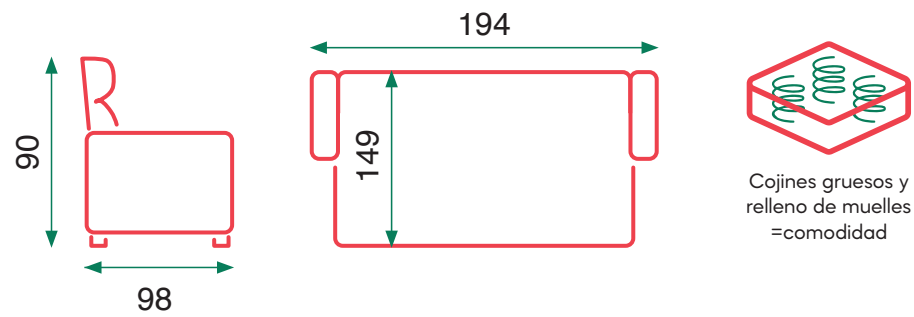

Sofá con cama extraíble
Muelle ensacado en los asientos

Sofa with pull-out bed
Spring bag in the seats

Aurum

Aurum

87,5kg
Caja 1

Gris

Beige

Cama
Asientos de muelle ensacado