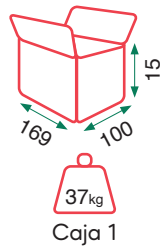

Peso Total (Bruto)

Beige

Mawi (patín negro)

Grey

Anne (mesa extensible / acabado antracita)

Opción A:
Mesa 160 cm

26kg
Caja 1

8kg
Caja 2