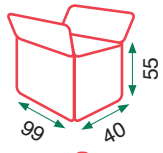

Tejido impermeable
y secado rápido

Cojines gruesos y
relleno de muelles
=comodidad

Enma lineal

Enma lineal

68kg

Caja 1

30kg

Caja 2