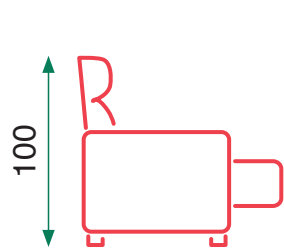

Montana

Respaldos reclinables multipuntos
Chaiselong con arcón
Cama
Asientos de muelle ensacado

Multi-point reclining backrests
Chaise longue with chest
Bed
Pocket spring seats

Cojines gruesos y relleno de muelles =comodidad

Gris

Beige