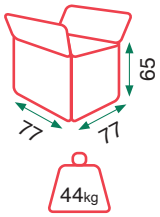

Kito

Sillon elevable un motor
Motor OKIN

Single motor lift chair
OKIN motor

Grey

Beige