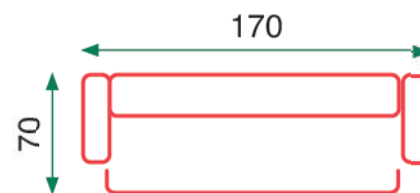

Azul

Gris

Mostaza

Lisboa 3+2

Lisboa 3+2

| Espuma 25 kg. media

| 25 kg. medium foam

Crudo