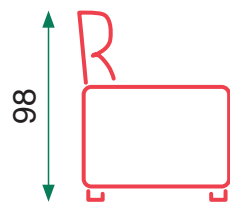

Minerva

Tejido impermeable
y secado rápido