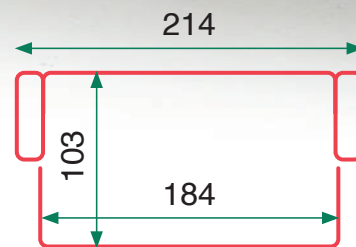

Beige

Star

- Sistema click-clack
- Muelles ensacados
- Patas en ABS
- Base con arcón

- Click-clack system
- Pocket springs
- ABS legs
- Base with storage box

Gris

Nod

61kg
Caja 1

47kg
Caja 2