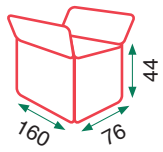

Beige

Star

- Sistema click-clack
- Muelles ensacados
- Patas en ABS
- Base con arcón

- Click-clack system
- Pocket springs
- ABS legs
- Base with storage box

Gris

Nod

61kg
Caja 1

47kg
Caja 2