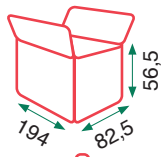

87,5kg
Caja 1