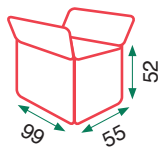

# Sonia lineal

72kg  
Caja 1

30kg  
Caja 2

19kg  
Caja 3

Gris

Beige

Tejido impermeable y secado rápido

Cojines gruesos y relleno de muelles =comodidad