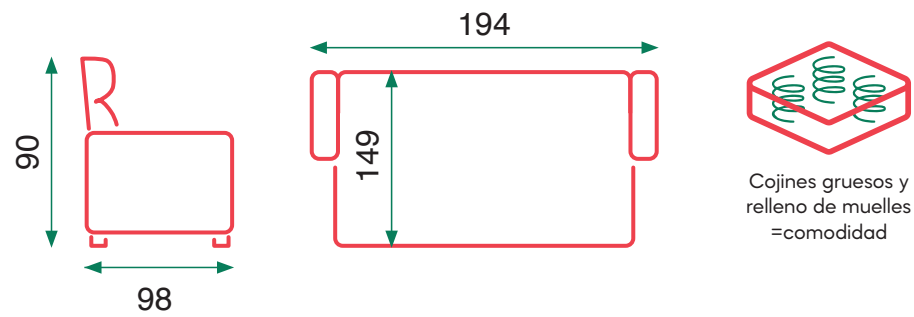

# Aurum

87,5kg  
Caja 1

Gris

Beige

Cojines gruesos y  
relleno de muelles  
=comodidad

Cama  
Asientos de muelle ensacado

Bed  
Pocket spring seats

Mario