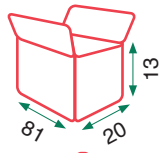

## Anne (mesa extensible / acabado antracita)

Opción A:  
Mesa 160 cm

26kg  
Caja 1

8kg  
Caja 2

Opción B:  
Mesa 180 cm

28kg  
Caja 1

8kg  
Caja 2