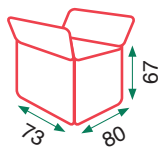

Oporto

40kg

Caja 1

32kg

Caja 2

48kg

Caja 3

2 asientos relax eléctricos
Botonera con USB integrado
Motor de alta calidad, silencioso y fiable
Arcón de almacenaje en el módulo chaise longue
Suspensión con muelles ensacados sobre muelles zig-zag

2 electric reclining seats
Control panel with integrated USB port
High-quality, quiet, and reliable motor
Storage compartment in the chaise longue module
Suspension with individually wrapped springs over zigzag springs

Gris