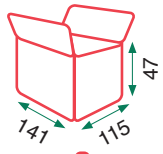

# Eloy

48kg

Butaca (1 plaza)

62kg

Sofá (2 plazas)

Gris

Beige

Cojines gruesos y relleno de muelles =comodidad