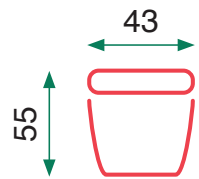

Pack 4 und.

18,5kg

Peso Total (Bruto)

4,2kg

Peso Neto por Silla

Beige

Royal (pata negra)

Grey

Pack 2 und.

13,5kg

Peso Total (Bruto)

Beige

Hera (patín negro)

Grey

Pack 4 und.

25,85kg

Peso Total (Bruto)

Beige

Mawi (patín negro)

Grey