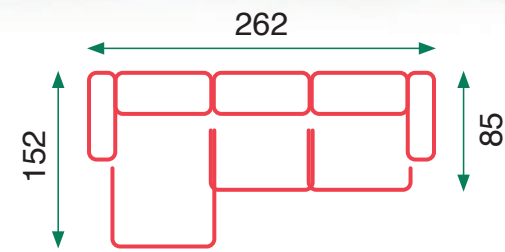

Caja 2

59kg

Caja 2

15kg

Caja 3

15kg

Caja 3

- Asientos deslizantes punto a punto zig-zag
- Cabezal multiposición
- Chaiselong con arcón
- Puffs incluidos y cojines decorativos
- Asientos de muelles ensacados
- Chaise longue reversible