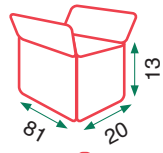

## Anne (mesa extensible / acabado antracita)

Opción A:  
Mesa 160 cm

26kg  
Caja 1

8kg  
Caja 2

Opción B:  
Mesa 180 cm

28kg  
Caja 1

8kg  
Caja 2