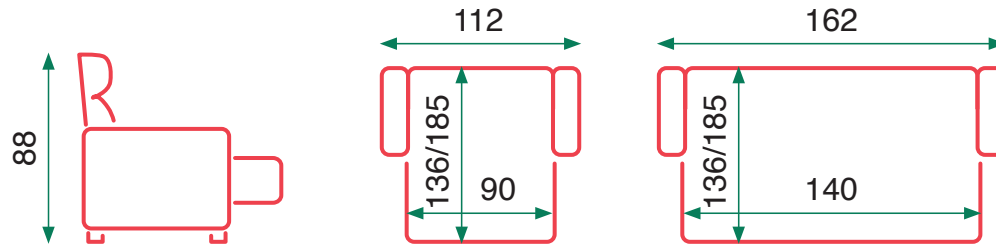

# Eloy

48kg

Butaca (1 plaza)

62kg

Sofá (2 plazas)

Gris

Beige

Cojines gruesos y relleno de muelles =comodidad