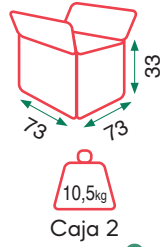

## Anne (mesa extensible / acabado antracita)

Opción A:  
Mesa 160 cm

26kg  
Caja 1

8kg  
Caja 2

Opción B:  
Mesa 180 cm

28kg  
Caja 1

8kg  
Caja 2