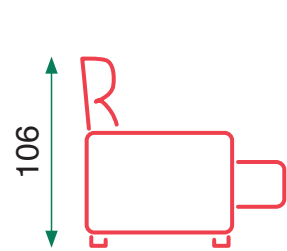

# Luna chaislongue

59kg  
Caja 1

49kg  
Caja 2

29kg  
Caja 3

Gris

Beige

Respaldos reclinables multipuntos  
Chaiselong con arcón  
Asientos de muelle ensacado  
Cojines desenfundables  
Deslizante al suelo

Multi-point reclining backrests  
Chaise longue with chest  
Pocket spring seats  
Removable cushion covers  
Slides to the floor