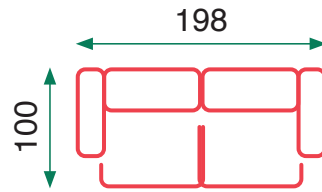

# Sidney

53,5kg  
Caja 1

53,5kg  
Caja 2

Gris

Blue

Eléctrico

- Sofa dos relax eléctricos
- Gravedad cero
- Asientos muelles ensacados
- Cargador USB

- Electric reclining sofa with two seats
- Zero gravity
- Pocket spring seats
- USB charger