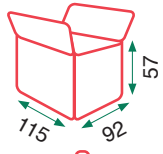

# Eloy

48kg

Butaca (1 plaza)

62kg

Sofá (2 plazas)

Gris

Beige

Cojines gruesos y relleno de muelles =comodidad