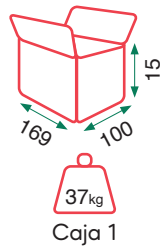

## Anne (mesa extensible / acabado antracita)

Opción A:  
Mesa 160 cm

26kg  
Caja 1

8kg  
Caja 2

Opción B:  
Mesa 180 cm

28kg  
Caja 1

8kg  
Caja 2