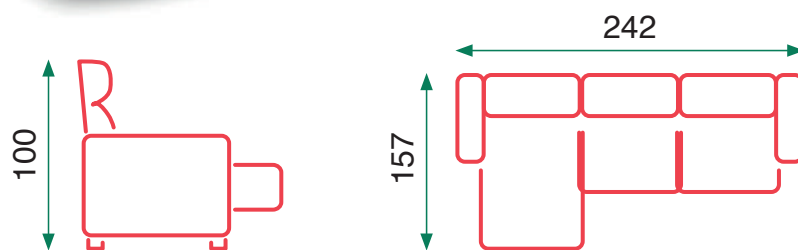

# Oporto

40kg

Caja 1

32kg

Caja 2

48kg

Caja 3

2 asientos relax eléctricos  
Botonera con USB integrado  
Motor de alta calidad, silencioso y fiable  
Arcón de almacenaje en el módulo chaise longue  
Suspensión con muelles ensacados sobre muelles zig-zag