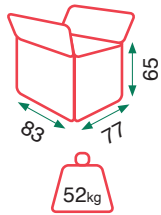

# Atlas

**Bregó Grey**

**Bregó Beige**

**AS1128 Grey**

**AS1128 Beige**

Power Lift (1 motor)

Power Lift (2 motores ruedas)

Cojines gruesos y relleno de muelles =comodidad