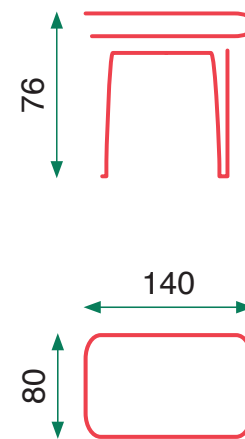

Inari (acabado cambrian)

4kg
Caja 2

Mulan (acabado cerámico claro)