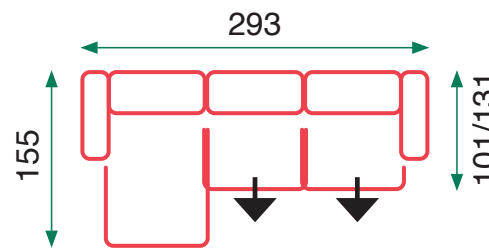

# Luna chaislongue

59kg  
Caja 1

49kg  
Caja 2

29kg  
Caja 3

Gris

Beige

Respaldos reclinables multipuntos  
Chaiselong con arcón  
Asientos de muelle ensacado  
Cojines desenfundables  
Deslizante al suelo

Multi-point reclining backrests  
Chaise longue with chest  
Pocket spring seats  
Removable cushion covers  
Slides to the floor