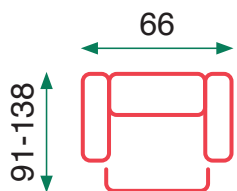

# Kaden

Empuje (Push-back)

Cojín del asiento: espuma de D-25  
Función de sillón reclinable manual  
Sillón reclinable con función push-back

Seat cushion: 25 density foam  
Manual recliner function  
Push-back function recliner