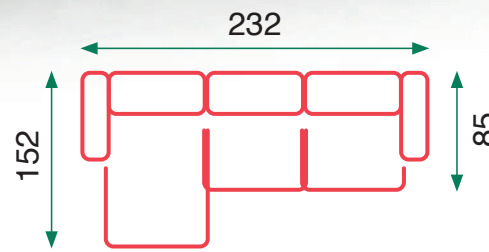

Caja 2

59kg

Caja 2

15kg

Caja 3

15kg

Caja 3

- Asientos deslizantes punto a punto zig-zag
- Cabezal multiposición
- Chaiselong con arcón
- Puffs incluidos y cojines decorativos
- Asientos de muelles ensacados
- Chaise longue reversible