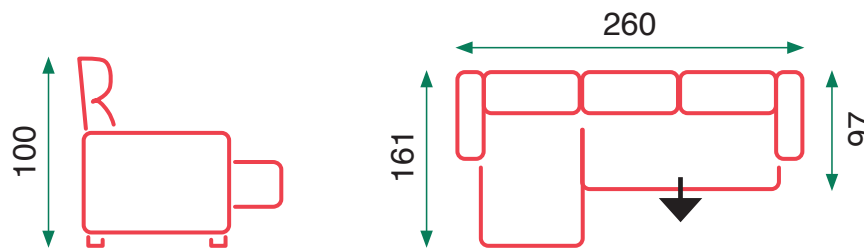

# Nod

61kg  
Caja 1

47kg  
Caja 2

Gris

Beige

Cojines gruesos y  
relleno de muelles  
=comodidad

Respaldos fijos  
Chaiselong reversible con arcón  
Cama  
Asientos de muelle ensacado

Fixed backrests  
Reversible chaise lounge with storage  
Bed  
Pocket spring seats