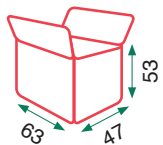

13,5kg

Peso Total (Bruto)