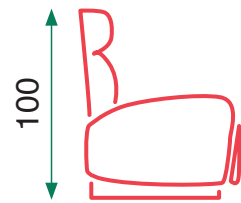

# Sidney

53,5kg  
Caja 1

53,5kg  
Caja 2

Gris

Blue

Eléctrico

- Sofa dos relax eléctricos
- Gravedad cero
- Asientos muelles ensacados
- Cargador USB

- Electric reclining sofa with two seats
- Zero gravity
- Pocket spring seats
- USB charger