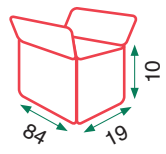

Anne (mesa extensible / acabado antracita)

Opción A:
Mesa 160 cm

26kg
Caja 1

8kg
Caja 2

Opción B:
Mesa 180 cm

28kg
Caja 1

8kg
Caja 2

Inari (acabado cambrian)

4kg
Caja 2

Mulan (acabado cerámico claro)