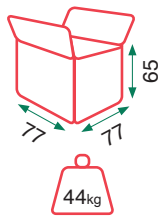

Katya

Sillon elevable un motor
Motor OKIN

Power Lift (1 motor)

Single motor lift chair
OKIN motor

Grey

Beige