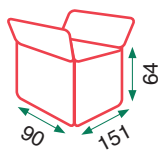

# Oporto

40kg

Caja 1

32kg

Caja 2

48kg

Caja 3

2 asientos relax eléctricos  
Botonera con USB integrado  
Motor de alta calidad, silencioso y fiable  
Arcón de almacenaje en el módulo chaise longue  
Suspensión con muelles ensacados sobre muelles zig-zag