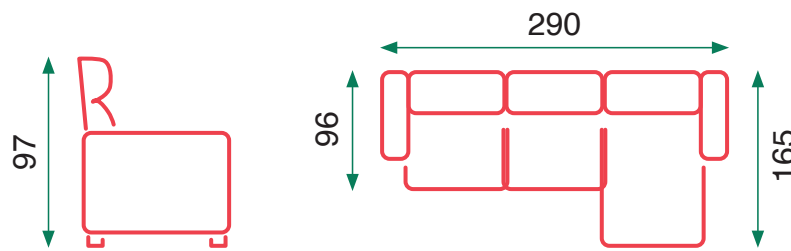

Tejido impermeable
y secado rápido

Cojines gruesos y
relleno de muelles
=comodidad

- Asientos de muelles ensacados
- 2 asientos eléctricos
- Espuma D-25
- Mecanismos OKIN
- Cabezal reclinable multipunto
- Floca de primera calidad
- Cojines desenfundables

- Pocket spring seats
- 2 electric seats
- D-25 foam
- OKIN mechanisms
- Multi-point reclining headrest
- Premium flocking
- Removable cushions