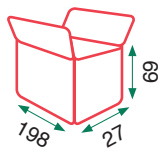

# Luna chaislongue

59kg  
Caja 1

49kg  
Caja 2

29kg  
Caja 3

Gris

Beige

Respaldos reclinables multipuntos  
Chaiselong con arcón  
Asientos de muelle ensacado  
Cojines desenfundables  
Deslizante al suelo

Multi-point reclining backrests  
Chaise longue with chest  
Pocket spring seats  
Removable cushion covers  
Slides to the floor