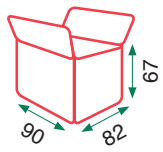

Oporto

40kg

Caja 1

32kg

Caja 2

48kg

Caja 3

2 asientos relax eléctricos
Botonera con USB integrado
Motor de alta calidad, silencioso y fiable
Arcón de almacenaje en el módulo chaise longue
Suspensión con muelles ensacados sobre muelles zig-zag

2 electric reclining seats
Control panel with integrated USB port
High-quality, quiet, and reliable motor
Storage compartment in the chaise longue module
Suspension with individually wrapped springs over zigzag springs

Gris