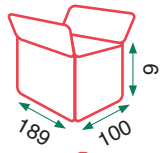

## Anne (mesa extensible / acabado antracita)

Opción A:  
Mesa 160 cm

26kg  
Caja 1

8kg  
Caja 2

Opción B:  
Mesa 180 cm

28kg  
Caja 1

8kg  
Caja 2