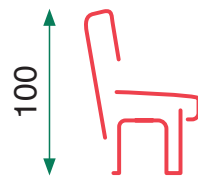

Pack 4 und.

18,5kg

Peso Total (Bruto)

4,2kg

Peso Neto por Silla

Beige

Royal (pata negra)

Grey

Pack 2 und.

13,5kg

Peso Total (Bruto)

Beige

Hera (patín negro)

Grey

Pack 4 und.

25,85kg

Peso Total (Bruto)

Beige

Mawi (patín negro)

Grey