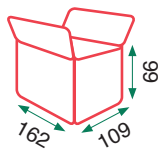

# Mario

56kg

Caja 1

43kg

Caja 2

61kg

Caja 3

Gris