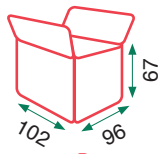

# Sidney

53,5kg  
Caja 1

53,5kg  
Caja 2

Gris

Blue

Eléctrico

- Sofa dos relax eléctricos
- Gravedad cero
- Asientos muelles ensacados
- Cargador USB

- Electric reclining sofa with two seats
- Zero gravity
- Pocket spring seats
- USB charger