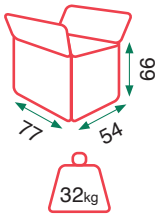

# Kaden

Empuje (Push-back)

Cojín del asiento: espuma de D-25  
Función de sillón reclinable manual  
Sillón reclinable con función push-back

Seat cushion: 25 density foam  
Manual recliner function  
Push-back function recliner