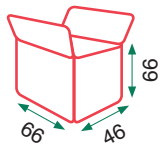

Pack 4 und.

18,5kg

Peso Total (Bruto)

4,2kg

Peso Neto por Silla