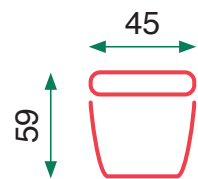

Pack 4 und.

18,5kg

Peso Total (Bruto)

4,2kg

Peso Neto por Silla

Beige

Royal (pata negra)

Grey

Pack 2 und.

13,5kg

Peso Total (Bruto)

Beige

Hera (patín negro)

Grey

Pack 4 und.

25,85kg

Peso Total (Bruto)

Beige

Mawi (patín negro)

Grey