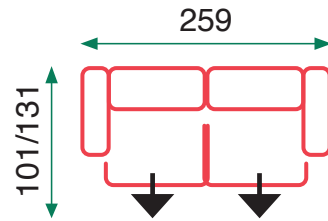

# Luna lineal

40kg  
Caja 1

50kg  
Caja 2

21kg  
Caja 3

Gris

Beige

Tejido impermeable y secado rápido

Cojines gruesos y relleno de muelles =comodidad