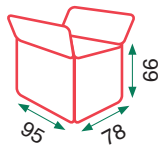

# Mario

56kg

Caja 1

43kg

Caja 2

61kg

Caja 3

Gris