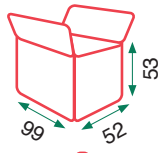

# Luna lineal

40kg  
Caja 1

50kg  
Caja 2

21kg  
Caja 3

Gris

Beige

Tejido impermeable y secado rápido

Cojines gruesos y relleno de muelles =comodidad