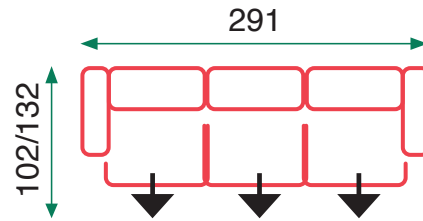

# Sonia lineal

72kg  
Caja 1

30kg  
Caja 2

19kg  
Caja 3

Gris

Beige

Tejido impermeable y secado rápido

Cojines gruesos y relleno de muelles =comodidad