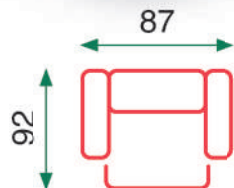

Luk

Tirador manual (2 plazas)

Eléctrico (3 y 1 plazas)

Cojín del asiento: espuma de D-25

Sofá de 3 plazas con 2 sillones reclinables eléctricos

Sofá de 2 plazas con 2 sillones reclinables manuales

Sillón reclinable eléctrico