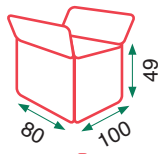

# Sonia lineal

72kg  
Caja 1

30kg  
Caja 2

19kg  
Caja 3

Gris

Beige

Tejido impermeable y secado rápido

Cojines gruesos y relleno de muelles =comodidad