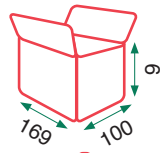

## Anne (mesa extensible / acabado antracita)

Opción A:  
Mesa 160 cm

26kg  
Caja 1

8kg  
Caja 2

Opción B:  
Mesa 180 cm

28kg  
Caja 1

8kg  
Caja 2