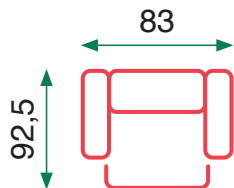

Sillon elevable un motor
Motor OKIN

Power Lift (1 motor)

Single motor lift chair
OKIN motor