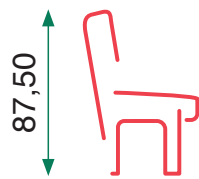

Pack 4 und.

18,5kg

Peso Total (Bruto)

4,2kg

Peso Neto por Silla

Beige

Royal (pata negra)

Grey