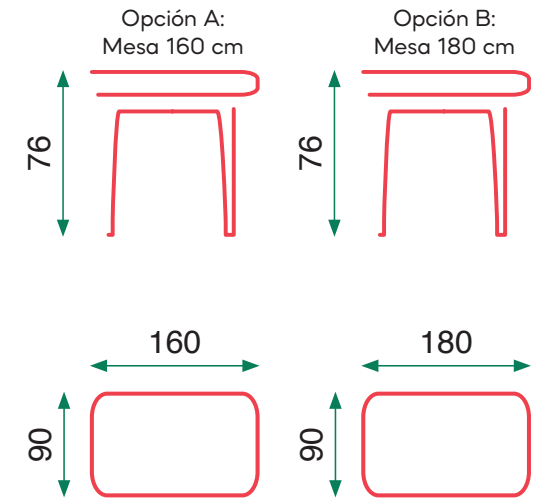

## Anne (mesa extensible / acabado antracita)

Opción A:  
Mesa 160 cm

26kg  
Caja 1

8kg  
Caja 2

Opción B:  
Mesa 180 cm

28kg  
Caja 1

8kg  
Caja 2