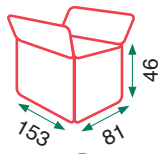

# Luna chaislongue

59kg  
Caja 1

49kg  
Caja 2

29kg  
Caja 3

Gris

Beige

Respaldos reclinables multipuntos  
Chaiselong con arcón  
Asientos de muelle ensacado  
Cojines desenfundables  
Deslizante al suelo

Multi-point reclining backrests  
Chaise longue with chest  
Pocket spring seats  
Removable cushion covers  
Slides to the floor