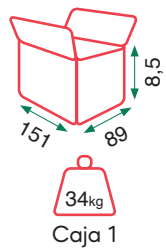

Anne (mesa extensible / acabado antracita)

Opción A:
Mesa 160 cm

26kg
Caja 1

8kg
Caja 2

Opción B:
Mesa 180 cm

28kg
Caja 1

8kg
Caja 2

Inari (acabado cambrian)

4kg
Caja 2

Mulan (acabado cerámico claro)