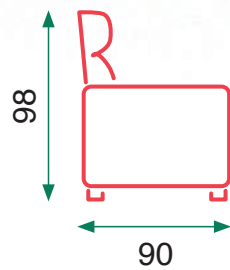

Sistema clic-clac
Muelles ensacados
Patas en ABS
Base con arcón