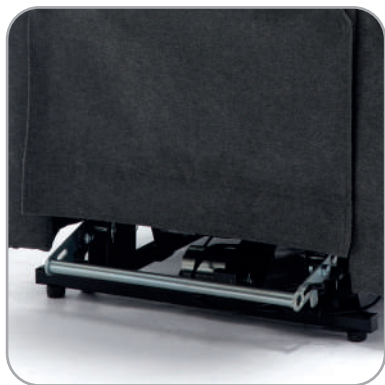

Atlas

- Cojín del asiento: espuma de D-25
- Muelle ensacado en los asientos
- Motor OKIN
- Carro de desplazamiento con ruedas (disponible solo en 2 motores)
- Palanca de bloqueo (disponible solo en 2 motores)

- Seat cushion: 25 density foam
- Spring bag in the seats
- OKIN motor
- Moving cart with wheels (available only in 2-motor version)
- Locking lever (available only in 2-motor version)