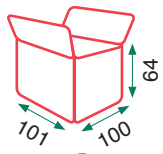

# Luna lineal

40kg  
Caja 1

50kg  
Caja 2

21kg  
Caja 3

Gris

Beige

Tejido impermeable y secado rápido

Cojines gruesos y relleno de muelles =comodidad