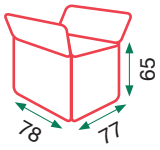

# Francia

46kg  
1 Motor

50kg  
2 Motores

Power Lift (1 motor)

Power Lift (2 motores)

Cojín del asiento: espuma de D-25  
Motor OKIN

Seat cushion: 25 density foam  
OKIN motor

Grey