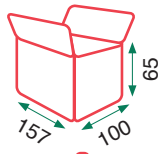

# Sonia lineal

72kg  
Caja 1

30kg  
Caja 2

19kg  
Caja 3

Gris

Beige

Tejido impermeable y secado rápido

Cojines gruesos y relleno de muelles =comodidad