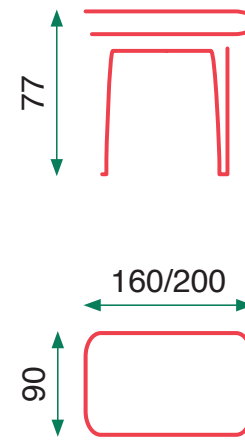

## Anne (mesa extensible / acabado antracita)

Opción A:  
Mesa 160 cm

26kg  
Caja 1

8kg  
Caja 2

Opción B:  
Mesa 180 cm

28kg  
Caja 1

8kg  
Caja 2