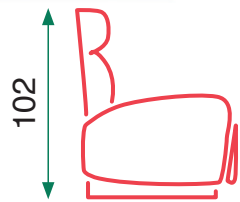

# Kaden

Empuje (Push-back)

Cojín del asiento: espuma de D-25  
Función de sillón reclinable manual  
Sillón reclinable con función push-back

Seat cushion: 25 density foam  
Manual recliner function  
Push-back function recliner