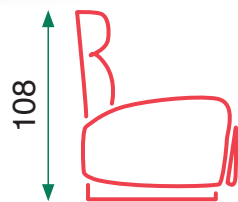

Katya

Sillon elevable un motor
Motor OKIN

Power Lift (1 motor)

Single motor lift chair
OKIN motor

Grey

Beige