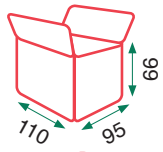

# Mario

56kg

Caja 1

43kg

Caja 2

61kg

Caja 3

Gris